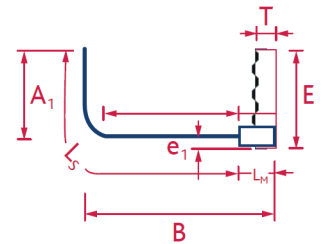

Schraubbare Bewehrungsanschlüsse

Fers de reprise vissables

M130919

• PYRABAR® Typ PL

- B500B
- Winkelstäbe mit Schraubmuffen
- einschnittig
- PYRA-Blechkasten mit Kunststoffdeckel

• PYRABAR® Type PL

- B500B
- Barres coudées avec coupleur
- A 1 brin
- Boîtier en tôle PYRA avec couvercle plastique