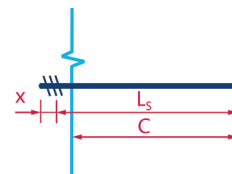

- B500B
- 2ème phase
- Barre droite avec filetage
- Recouvrement = 50 x Ø
- Cote C depuis le coffrage de 1ère phase

Art. Nr. N° d'art.	Typ Type	Ø mm	C mm	CHF/Stk CHF/pce
00527430	G12	12	590	5.30
00527431	G14	14	690	6.10
00527432	G16	16	790	7.80
00527433	G18	18	890	10.10
00527434	G20	20	990	14.50