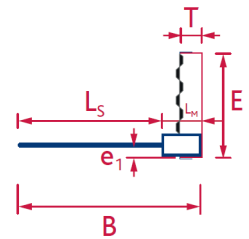

Schraubbare Bewehrungsanschlüsse

Fers de reprise vissables

M130918

• PYRABAR® Typ PG

- B500B
- Verankerungslänge = 50 x Ø
- Gerade Stäbe mit Schraubmuffen
- einschneittig
- PYRA-Blechkasten mit Kunststoffdeckel

• PYRABAR® type PG

- B500B
- Recouvrement = 50 x Ø
- Barres droites avec coupleur
- A 1 brin
- Boîtier en tôle PYRA avec couvercle plastique

Art. Nr. N° d'art.	Typ Type	Ø mm	Teilung mm Écartement mm	E mm	B mm	T mm	Länge m Longueur m	Muffen Coupleurs	CHF/Stk CHF/pce
00527001	PG12	12	150	112	640	36	0.30	2	52.90
00527002		12	150	112	640	36	0.45	3	68.20
00527003		12	150	112	640	36	1.20	8	149.30
00527004		12	150	142	640	36	0.30	2	52.90
00527005		12	150	142	640	36	0.45	3	68.20
00527006		12	150	142	640	36	1.20	8	149.30
00527007		12	150	172	640	36	0.30	2	52.90
00527008		12	150	172	640	36	0.45	3	68.20
00527009		12	150	172	640	36	1.20	8	149.30
00527010		12	150	202	640	36	0.30	2	52.90
00527011		12	150	202	640	36	0.45	3	68.20
00527012		12	150	202	640	36	1.20	8	149.30
00527013		12	150	222	640	36	0.30	2	52.90
00527014		12	150	222	640	36	0.45	3	68.20
00527015		12	150	222	640	36	1.20	8	149.30
00527016	PG14	14	150	112	745	36	0.30	2	55.00
00527017		14	150	112	745	36	0.45	3	71.40
00527018		14	150	112	745	36	1.20	8	157.80
00527019		14	150	142	745	36	0.30	2	55.00
00527020		14	150	142	745	36	0.45	3	71.40
00527022		14	150	142	745	36	1.20	8	157.80
00527023		14	150	172	745	36	0.30	2	55.00
00527024		14	150	172	745	36	0.45	3	71.40
00527025		14	150	172	745	36	1.20	8	157.80
00527026		14	150	202	745	36	0.30	2	55.00
00527027		14	150	202	745	36	0.45	3	71.40
00527028		14	150	202	745	36	1.20	8	157.80
00527029		14	150	222	745	36	0.30	2	55.00
00527030		14	150	222	745	36	0.45	3	71.40
00527021		14	150	222	745	36	1.20	8	157.30
00527031	PG16	16	150	112	855	36	0.30	2	60.30
00527032		16	150	112	855	36	0.45	3	79.20
00527033		16	150	112	855	36	1.20	8	178.70
00527034		16	150	142	855	36	0.30	2	60.30
00527035		16	150	142	855	36	0.45	3	79.20
00527036		16	150	142	855	36	1.20	8	178.70
00527037		16	150	172	855	36	0.30	2	60.30
00527038		16	150	172	855	36	0.45	3	79.20
00527039		16	150	172	855	36	1.20	8	178.70
00527040		16	150	202	855	36	0.30	2	60.30
00527041		16	150	202	855	36	0.45	3	79.20
00527042		16	150	202	855	36	1.20	8	178.20
00527043		16	150	222	855	36	0.30	2	60.30
00527044		16	150	222	855	36	0.45	3	79.20
00527045		16	150	222	855	36	1.20	8	178.20