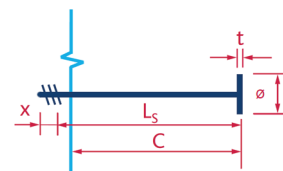

Schraubbare Bewehrungsanschlüsse

Fers de reprise vissables

M130921

• PYRABAR® Typ E

- B500B
- 2. Phase
- Gerader Stab mit Gewinde
- runde Gewindeplatte ACIBAR Type E
- Mass C ab Schalung 1. Phase

• PYRABAR® type E

- B500B
- 2ème phase
- Barre droite avec filetage
- Plaque ronde taraudée ACIBAR type E
- Cote C depuis le coffrage de 1ère phase

Art. Nr. N° d'art.	Typ Type	Ø mm	C (10d) mm	Platte t mm Plaque t mm	Platten Ø mm Ø plaques mm	CHF/Stk CHF/pce
00527440	E12	12	130*	11	29	11.60
00527441	E14	14	150*	13	33	12.70
00527442	E16	16	170*	16	38	15.30
00527443	E18	18	190*	18	43	18.80
00527444	E20	20	210*	19	47	25.60