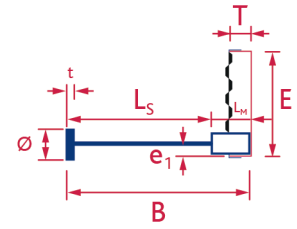

Schraubbare Bewehrungsanschlüsse

Fers de reprise vissables

M130948

• PYRABAR® Typ PE

- B500B
- Gerade Stäbe mit Schraubmuffen
- runde Gewindeplatte ACIBAR Type E
- einschneitig
- PYRA-Blechkasten mit Kunststoffdeckel

• PYRABAR® Type PE

- B500B
- Barres droites avec coupleur
- Plaque ronde taraudée ACIBAR type E
- A 1 brin
- Boîtier en tôle PYRA avec couvercle plastique

Art. Nr. N° d'art.	Typ Type	Ø mm	Teilung mm Écartement mm	Emm	B min. (10d) mm	T mm	Ø Platte mm Ø plaque mm	Platte t mm Plaque t mm	Länge m Longueur m	Muffen Coupleurs	CHF/Stk CHF/pce
00527151	PE12	12	150	112	180	36	29	11	0.30	2	65.50
00527152		12	150	112	180	36	29	11	0.45	3	87.10
00527153		12	150	112	180	36	29	11	1.20	8	199.70
00527154		12	150	142	180	36	29	11	0.30	2	65.50
00527155		12	150	142	180	36	29	11	0.45	3	87.10
00527156		12	150	142	180	36	29	11	1.20	8	199.70
00527157		12	150	172	180	36	29	11	0.30	2	65.50
00527158		12	150	172	180	36	29	11	0.45	3	87.10
00527159		12	150	172	180	36	29	11	1.20	8	199.70
00527160		12	150	202	180	36	29	11	0.30	2	65.50
00527161		12	150	202	180	36	29	11	0.45	3	87.10
00527162		12	150	202	180	36	29	11	1.20	8	199.70
00527163		12	150	222	180	36	29	11	0.30	2	65.50
00527164		12	150	222	180	36	29	11	0.45	3	87.10
00527165		12	150	222	180	36	29	11	1.20	8	199.70
00527166	PE14	14	150	112	200	36	33	13	0.30	2	68.20
00527167		14	150	112	200	36	33	13	0.45	3	91.20
00527168		14	150	112	200	36	33	13	1.20	8	210.60
00527169		14	150	142	200	36	33	13	0.30	2	68.20
00527170		14	150	142	200	36	33	13	0.45	3	91.20
00527171		14	150	142	200	36	33	13	1.20	8	210.60
00527172		14	150	172	200	36	33	13	0.30	2	68.20
00527173		14	150	172	200	36	33	13	0.45	3	91.20
00527174		14	150	172	200	36	33	13	1.20	8	210.60
00527175		14	150	202	200	36	33	13	0.30	2	68.20
00527176		14	150	202	200	36	33	13	0.45	3	91.20
00527177		14	150	202	200	36	33	13	1.20	8	210.60
00527178		14	150	222	200	36	33	13	0.30	2	68.20
00527179		14	150	222	200	36	33	13	0.45	3	91.20
00527180		14	150	222	200	36	33	13	1.20	8	210.60
00527181	PE16	16	150	112	230	36	38	16	0.30	2	75.30
00527182		16	150	112	230	36	38	16	0.45	3	101.70
00527183		16	150	112	230	36	38	16	1.20	8	238.70
00527184		16	150	142	230	36	38	16	0.30	2	75.30
00527185		16	150	142	230	36	38	16	0.45	3	101.70
00527186		16	150	142	230	36	38	16	1.20	8	238.70
00527187		16	150	172	230	36	38	16	0.30	2	75.30
00527188		16	150	172	230	36	38	16	0.45	3	101.70
00527189		16	150	172	230	36	38	16	1.20	8	238.70
00527190		16	150	202	230	36	38	16	0.30	2	75.30
00527191		16	150	202	230	36	38	16	0.45	3	101.70
00527192		16	150	202	230	36	38	16	1.20	8	238.70
00527193		16	150	222	230	36	38	16	0.30	2	75.30
00527194		16	150	222	230	36	38	16	0.45	3	101.70
00527195		16	150	222	230	36	38	16	1.20	8	238.70