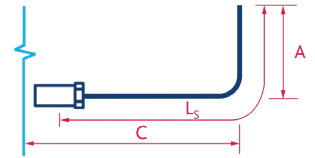

Schraubbare Bewehrungsanschlüsse

Fers de reprise vissables

M133697

• PYRABAR® Typ L

- B500B
2. Phase
- Winkelstab, nicht drehbar
- ICE2, inkl. Gewindestift
- Verankerungslänge = 50 x Ø

• PYRABAR® type L

- B500B
- 2ème phase
- Barre coudée, ne pouvant pas tourner
- LCE2, goujon de liaison inclus
- Recouvrement = 50 x Ø

Art. Nr. N° d'art.	Typ Type	Ø mm	C min mm	A min. mm	Ls (50d) mm	CHF/Stk CHF/pce
00527556	L12	12	130	130	630	20.60
00527557	L14	14	140	140	740	23.00
00527558	L16	16	170	160	850	26.60
00527559	L18	18	220	190	950	31.40
00527560	L20	20	220	190	1060	40.80

Schraubbare Bewehrungsanschlüsse

Fers de reprise vissables

M133698

• PYRABAR® Typ J

- B500B
2. Phase
- Hakenstab, nicht drehbar
- LCE2, inkl. Gewindestift
- Verankerungslänge = 35 x Ø

• PYRABAR® type J

- B500B
- 2ème phase
- Barre à crochet, ne pouvant pas tourner
- LCE2, goujon de liaison inclus
- Recouvrement = 50 x Ø