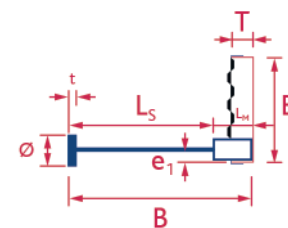

Schraubbare Bewehrungsanschlüsse

Fers de reprise vissables

M130948

• PYRABAR® Typ PE

- B500B
- Gerade Stäbe mit Schraubmuffen
- runde Gewindeplatte ACIBAR Type E
- einschneitig
- PYRA-Blechkasten mit Kunststoffdeckel

• PYRABAR® Type PE

- B500B
- Barres droites avec coupleur
- Plaque ronde taraudée ACIBAR type E
- A 1 brin
- Boîtier en tôle PYRA avec couvercle plastique

Art. Nr. N° d'art.	Typ Type	Ø mm	Teilung mm Écartement mm	Emm	B min. (10d) mm	T mm	Ø Platte mm Ø plaque mm	Platte t mm Plaque t mm	Länge m Longueur m	Muffen Coupleurs	CHF/Stk CHF/pce
00527151	PE12	12	150	112	180	36	29	11	0.30	2	66.80
00527152		12	150	112	180	36	29	11	0.45	3	88.80
00527153		12	150	112	180	36	29	11	1.20	8	203.70
00527154		12	150	142	180	36	29	11	0.30	2	66.80
00527155		12	150	142	180	36	29	11	0.45	3	88.80
00527156		12	150	142	180	36	29	11	1.20	8	203.70
00527157		12	150	172	180	36	29	11	0.30	2	66.80
00527158		12	150	172	180	36	29	11	0.45	3	88.80
00527159		12	150	172	180	36	29	11	1.20	8	203.70
00527160		12	150	202	180	36	29	11	0.30	2	66.80
00527161		12	150	202	180	36	29	11	0.45	3	88.80
00527162		12	150	202	180	36	29	11	1.20	8	203.70
00527163		12	150	222	180	36	29	11	0.30	2	66.80
00527164		12	150	222	180	36	29	11	0.45	3	88.80
00527165		12	150	222	180	36	29	11	1.20	8	203.70
00527166	PE14	14	150	112	200	36	33	13	0.30	2	69.60
00527167		14	150	112	200	36	33	13	0.45	3	93.00
00527168		14	150	112	200	36	33	13	1.20	8	214.80
00527169		14	150	142	200	36	33	13	0.30	2	69.60
00527170		14	150	142	200	36	33	13	0.45	3	93.00
00527171		14	150	142	200	36	33	13	1.20	8	214.80
00527172		14	150	172	200	36	33	13	0.30	2	69.60
00527173		14	150	172	200	36	33	13	0.45	3	93.00
00527174		14	150	172	200	36	33	13	1.20	8	214.80
00527175		14	150	202	200	36	33	13	0.30	2	69.60
00527176		14	150	202	200	36	33	13	0.45	3	93.00
00527177		14	150	202	200	36	33	13	1.20	8	214.80
00527178		14	150	222	200	36	33	13	0.30	2	69.60
00527179		14	150	222	200	36	33	13	0.45	3	93.00
00527180		14	150	222	200	36	33	13	1.20	8	214.80
00527181	PE16	16	150	112	230	36	38	16	0.30	2	76.80
00527182		16	150	112	230	36	38	16	0.45	3	103.70
00527183		16	150	112	230	36	38	16	1.20	8	243.50
00527184		16	150	142	230	36	38	16	0.30	2	76.80
00527185		16	150	142	230	36	38	16	0.45	3	103.70
00527186		16	150	142	230	36	38	16	1.20	8	243.50
00527187		16	150	172	230	36	38	16	0.30	2	76.80
00527188		16	150	172	230	36	38	16	0.45	3	103.70
00527189		16	150	172	230	36	38	16	1.20	8	243.50
00527190		16	150	202	230	36	38	16	0.30	2	76.80
00527191		16	150	202	230	36	38	16	0.45	3	103.70
00527192		16	150	202	230	36	38	16	1.20	8	243.50
00527193		16	150	222	230	36	38	16	0.30	2	76.80
00527194		16	150	222	230	36	38	16	0.45	3	103.70
00527195		16	150	222	230	36	38	16	1.20	8	243.50