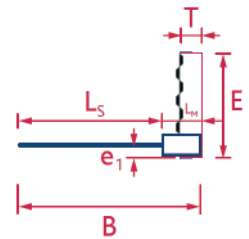

Schraubbare Bewehrungsanschlüsse

Fers de reprise vissables

M130918

• PYRABAR® Typ PG

- B500B
- Verankerungslänge = 50 x Ø
- Gerade Stäbe mit Schraubmuffen
- einschneitig
- PYRA-Blechkasten mit Kunststoffdeckel

• PYRABAR® type PG

- B500B
- Recouvrement = 50 x Ø
- Barres droites avec coupleur
- A 1 brin
- Boîtier en tôle PYRA avec couvercle plastique

Art. Nr. N° d'art.	Typ Type	Ø mm	Teilung mm Écartement mm	E mm	B mm	T mm	Länge m Longueur m	Muffen Coupleurs	CHF/Stk CHF/pce
00527001	PG12	12	150	112	640	36	0.30	2	54.00
00527002		12	150	112	640	36	0.45	3	69.60
00527003		12	150	112	640	36	1.20	8	152.30
00527004		12	150	142	640	36	0.30	2	54.00
00527005		12	150	142	640	36	0.45	3	69.60
00527006		12	150	142	640	36	1.20	8	152.30
00527007		12	150	172	640	36	0.30	2	54.00
00527008		12	150	172	640	36	0.45	3	69.60
00527009		12	150	172	640	36	1.20	8	152.30
00527010		12	150	202	640	36	0.30	2	54.00
00527011		12	150	202	640	36	0.45	3	69.60
00527012		12	150	202	640	36	1.20	8	152.30
00527013		12	150	222	640	36	0.30	2	54.00
00527014		12	150	222	640	36	0.45	3	69.60
00527015		12	150	222	640	36	1.20	8	152.30
00527016	PG14	14	150	112	745	36	0.30	2	56.10
00527017		14	150	112	745	36	0.45	3	72.80
00527018		14	150	112	745	36	1.20	8	161.00
00527019		14	150	142	745	36	0.30	2	56.10
00527020		14	150	142	745	36	0.45	3	72.80
00527022		14	150	142	745	36	1.20	8	161.00
00527023		14	150	172	745	36	0.30	2	56.10
00527024		14	150	172	745	36	0.45	3	72.80
00527025		14	150	172	745	36	1.20	8	161.00
00527026		14	150	202	745	36	0.30	2	56.10
00527027		14	150	202	745	36	0.45	3	72.80
00527028		14	150	202	745	36	1.20	8	161.00
00527029		14	150	222	745	36	0.30	2	56.10
00527030		14	150	222	745	36	0.45	3	72.80
00527021		14	150	222	745	36	1.20	8	161.00
00527031	PG16	16	150	112	855	36	0.30	2	61.50
00527032		16	150	112	855	36	0.45	3	80.80
00527033		16	150	112	855	36	1.20	8	182.30
00527034		16	150	142	855	36	0.30	2	61.50
00527035		16	150	142	855	36	0.45	3	80.80
00527036		16	150	142	855	36	1.20	8	182.30
00527037		16	150	172	855	36	0.30	2	61.50
00527038		16	150	172	855	36	0.45	3	80.80
00527039		16	150	172	855	36	1.20	8	182.30
00527040		16	150	202	855	36	0.30	2	61.50
00527041		16	150	202	855	36	0.45	3	80.80
00527042		16	150	202	855	36	1.20	8	182.30
00527043		16	150	222	855	36	0.30	2	61.50
00527044		16	150	222	855	36	0.45	3	80.80
00527045		16	150	222	855	36	1.20	8	182.30