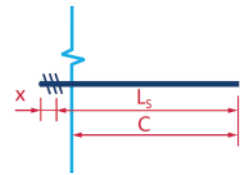

- B500B
- 2ème phase
- Barre droite avec filetage
- Recouvrement = 50 x Ø
- Cote C depuis le coffrage de 1ère phase

Art. Nr. N° d'art.	Typ Type	Ø mm	C mm	CHF/Stk CHF/pce
00527430	G12	12	590	5.50
00527431	G14	14	690	6.80
00527432	G16	16	790	8.70
00527433	G18	18	890	11.20
00527434	G20	20	990	15.80