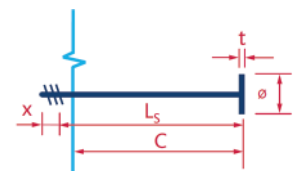

Schraubbare Bewehrungsanschlüsse

Fers de reprise vissables

M130921

• PYRABAR® Typ E

- B500B
- 2. Phase
- Gerader Stab mit Gewinde
- runde Gewindeplatte ACIBAR Type E
- Mass C ab Schalung 1. Phase

• PYRABAR® type E

- B500B
- 2ème phase
- Barre droite avec filetage
- Plaque ronde taraudée ACIBAR type E
- Cote C depuis le coffrage de 1ère phase

Art. Nr. N° d'art.	Typ Type	Ø mm	C (10d) mm	Platte t mm Plaque t mm	Platten Ø mm Ø plaques mm	CHF/Stk CHF/pce
00527440	E12	12	130*	11	29	11.60
00527441	E14	14	150*	13	33	13.40
00527442	E16	16	170*	16	38	16.20
00527443	E18	18	190*	18	43	19.90
00527444	E20	20	210*	19	47	27.10