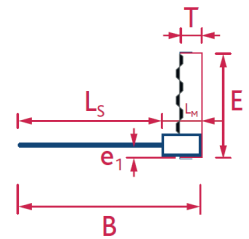

Schraubbare Bewehrungsanschlüsse

Fers de reprise vissables

M130918

• PYRABAR® Typ PG

- B500B
- Verankerungslänge = 50 x Ø
- Gerade Stäbe mit Schraubmuffen
- einschneittig
- PYRA-Blechkasten mit Kunststoffdeckel

• PYRABAR® type PG

- B500B
- Recouvrement = 50 x Ø
- Barres droites avec coupleur
- A 1 brin
- Boîtier en tôle PYRA avec couvercle plastique

Art. Nr. N° d'art.	Typ Type	Ø mm	Teilung mm Écartement mm	E mm	B mm	T mm	Länge m Longueur m	Muffen Coupleurs	CHF/Stk CHF/pce
00527001	PG12	12	150	112	640	36	0.30	2	52.90
00527002		12	150	112	640	36	0.45	3	68.20
00527003		12	150	112	640	36	1.20	8	149.30
00527004		12	150	142	640	36	0.30	2	52.90
00527005		12	150	142	640	36	0.45	3	68.20
00527006		12	150	142	640	36	1.20	8	149.30
00527007		12	150	172	640	36	0.30	2	52.90
00527008		12	150	172	640	36	0.45	3	68.20
00527009		12	150	172	640	36	1.20	8	149.30
00527010		12	150	202	640	36	0.30	2	52.90
00527011		12	150	202	640	36	0.45	3	68.20
00527012		12	150	202	640	36	1.20	8	149.30
00527013		12	150	222	640	36	0.30	2	52.90
00527014		12	150	222	640	36	0.45	3	68.20
00527015		12	150	222	640	36	1.20	8	149.30
00527016	PG14	14	150	112	745	36	0.30	2	55.00
00527017		14	150	112	745	36	0.45	3	71.40
00527018		14	150	112	745	36	1.20	8	157.80
00527019		14	150	142	745	36	0.30	2	55.00
00527020		14	150	142	745	36	0.45	3	71.40
00527022		14	150	142	745	36	1.20	8	157.80
00527023		14	150	172	745	36	0.30	2	55.00
00527024		14	150	172	745	36	0.45	3	71.40
00527025		14	150	172	745	36	1.20	8	157.80
00527026		14	150	202	745	36	0.30	2	55.00
00527027		14	150	202	745	36	0.45	3	71.40
00527028		14	150	202	745	36	1.20	8	157.80
00527029		14	150	222	745	36	0.30	2	55.00
00527030		14	150	222	745	36	0.45	3	71.40
00527021		14	150	222	745	36	1.20	8	157.30
00527031	PG16	16	150	112	855	36	0.30	2	60.30
00527032		16	150	112	855	36	0.45	3	79.20
00527033		16	150	112	855	36	1.20	8	178.70
00527034		16	150	142	855	36	0.30	2	60.30
00527035		16	150	142	855	36	0.45	3	79.20
00527036		16	150	142	855	36	1.20	8	178.70
00527037		16	150	172	855	36	0.30	2	60.30
00527038		16	150	172	855	36	0.45	3	79.20
00527039		16	150	172	855	36	1.20	8	178.70
00527040		16	150	202	855	36	0.30	2	60.30
00527041		16	150	202	855	36	0.45	3	79.20
00527042		16	150	202	855	36	1.20	8	178.20
00527043		16	150	222	855	36	0.30	2	60.30
00527044		16	150	222	855	36	0.45	3	79.20
00527045		16	150	222	855	36	1.20	8	178.20