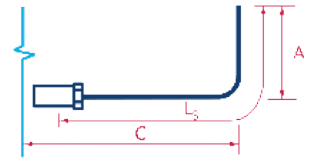

Schraubbare Bewehrungsanschlüsse

Fers de reprise vissables

M133697

• PYRABAR® Typ L

- B500B
2. Phase
- Winkelstab, nicht drehbar
- LCE2, inkl. Gewindestift
- Verankerungslänge = 50 x Ø

• PYRABAR® type L

- B500B
- 2ème phase
- Barre coudée, ne pouvant pas tourner
- LCE2, goujon de liaison inclus
- Recouvrement = 50 x Ø

Art. Nr. N° d'art.	Typ Type	Ø mm	C min mm	A min. mm	Ls (50d) mm	CHF/Stk CHF/pce
00527556	L12	12	130	130	630	20.60
00527557	L14	14	140	140	740	23.00
00527558	L16	16	170	160	850	26.60
00527559	L18	18	220	190	950	31.40
00527560	L20	20	220	190	1060	41.30

Schraubbare Bewehrungsanschlüsse

Fers de reprise vissables

M133698

• PYRABAR® Typ J

- B500B
2. Phase
- Hakenstab, nicht drehbar
- LCE2, inkl. Gewindestift
- Verankerungslänge = 35 x Ø

• PYRABAR® type J

- B500B
- 2ème phase
- Barre à crochet, ne pouvant pas tourner
- LCE2, goujon de liaison inclus
- Recouvrement = 35 x Ø