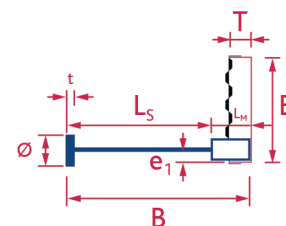

Schraubbare Bewehrungsanschlüsse

Fers de reprise vissables

M130948

• PYRABAR® Typ PE

- B500B
- Gerade Stäbe mit Schraubmuffen
- runde Gewindeplatte ACIBAR Type E
- einschneitig
- PYRA-Blechkasten mit Kunststoffdeckel

• PYRABAR® Type PE

- B500B
- Barres droites avec coupleur
- Plaque ronde taraudée ACIBAR type E
- A 1 brin
- Boîtier en tôle PYRA avec couvercle plastique

Art. Nr. N° d'art.	Typ Type	Ø mm	Teilung mm Écartement mm	Emm	B min. (10d) mm	T mm	Ø Platte mm Ø plaque mm	Platte t mm Plaque t mm	Länge m Longueur m	Muffen Coupleurs	CHF/Stk CHF/pce
00527151	PE12	12	150	112	180	36	29	11	0.30	2	65.50
00527152		12	150	112	180	36	29	11	0.45	3	87.10
00527153		12	150	112	180	36	29	11	1.20	8	199.70
00527154		12	150	142	180	36	29	11	0.30	2	65.50
00527155		12	150	142	180	36	29	11	0.45	3	87.10
00527156		12	150	142	180	36	29	11	1.20	8	199.70
00527157		12	150	172	180	36	29	11	0.30	2	65.50
00527158		12	150	172	180	36	29	11	0.45	3	87.10
00527159		12	150	172	180	36	29	11	1.20	8	199.70
00527160		12	150	202	180	36	29	11	0.30	2	65.50
00527161		12	150	202	180	36	29	11	0.45	3	87.10
00527162		12	150	202	180	36	29	11	1.20	8	199.70
00527163		12	150	222	180	36	29	11	0.30	2	65.50
00527164		12	150	222	180	36	29	11	0.45	3	87.10
00527165		12	150	222	180	36	29	11	1.20	8	199.70
00527166	PE14	14	150	112	200	36	33	13	0.30	2	68.20
00527167		14	150	112	200	36	33	13	0.45	3	91.20
00527168		14	150	112	200	36	33	13	1.20	8	210.60
00527169		14	150	142	200	36	33	13	0.30	2	68.20
00527170		14	150	142	200	36	33	13	0.45	3	91.20
00527171		14	150	142	200	36	33	13	1.20	8	210.60
00527172		14	150	172	200	36	33	13	0.30	2	68.20
00527173		14	150	172	200	36	33	13	0.45	3	91.20
00527174		14	150	172	200	36	33	13	1.20	8	210.60
00527175		14	150	202	200	36	33	13	0.30	2	68.20
00527176		14	150	202	200	36	33	13	0.45	3	91.20
00527177		14	150	202	200	36	33	13	1.20	8	210.60
00527178		14	150	222	200	36	33	13	0.30	2	68.20
00527179		14	150	222	200	36	33	13	0.45	3	91.20
00527180		14	150	222	200	36	33	13	1.20	8	210.60
00527181	PE16	16	150	112	230	36	38	16	0.30	2	75.30
00527182		16	150	112	230	36	38	16	0.45	3	101.70
00527183		16	150	112	230	36	38	16	1.20	8	238.70
00527184		16	150	142	230	36	38	16	0.30	2	75.30
00527185		16	150	142	230	36	38	16	0.45	3	101.70
00527186		16	150	142	230	36	38	16	1.20	8	238.70
00527187		16	150	172	230	36	38	16	0.30	2	75.30
00527188		16	150	172	230	36	38	16	0.45	3	101.70
00527189		16	150	172	230	36	38	16	1.20	8	238.70
00527190		16	150	202	230	36	38	16	0.30	2	75.30
00527191		16	150	202	230	36	38	16	0.45	3	101.70
00527192		16	150	202	230	36	38	16	1.20	8	238.70
00527193		16	150	222	230	36	38	16	0.30	2	75.30
00527194		16	150	222	230	36	38	16	0.45	3	101.70
00527195		16	150	222	230	36	38	16	1.20	8	238.70