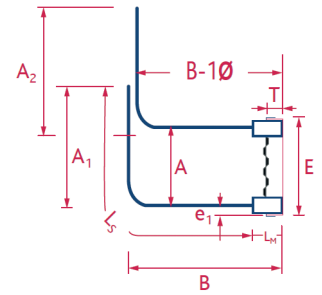

Schraubbare Bewehrungsanschlüsse

Fers de reprise vissables

M130947

• PYRABAR® Typ PF

- B500B
- Winkelstäbe mit Schraubmuffen
- zweischnittig
- PYRA-Blechkasten mit Kunststoffdeckel

• PYRABAR® type PF

- B500B
- Barres coudées avec coupleur
- A 2 brins
- Boîtier en tôle PYRA avec couvercle plastique