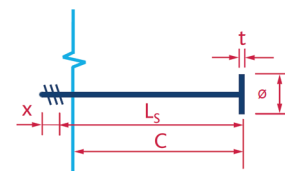

Art. Nr. N° d'art.	Typ Type	Ø mm	C (10d) mm	Platte t mm Plaque t mm	Platten Ø mm Ø plaques mm	CHF/Stk CHF/pce
00527440	E12	12	130*	11	29	11.60
00527441	E14	14	150*	13	33	13.30
00527442	E16	16	170*	16	38	16.10
00527443	E18	18	190*	18	43	20.10
00527444	E20	20	210*	19	47	27.20

* Bei diesen Längen, unaufgestaucht in grösseren Stabdurchmessern

* Pour ces longueurs, non refoulé en diamètres de barres supérieurs