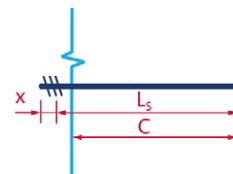

- B500B
- 2ème phase
- Barre droite avec filetage
- Recouvrement = 50 x Ø
- Cote C depuis le coffrage de 1ère phase

Art. Nr. N° d'art.	Typ Type	Ø mm	C mm	CHF/Stk CHF/pce
00527430	G12	12	590	5.80
00527431	G14	14	690	6.90
00527432	G16	16	790	9.30
00527433	G18	18	890	11.80
00527434	G20	20	990	16.90