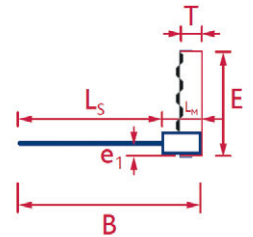

Schraubbare Bewehrungsanschlüsse

Fers de reprise vissables

M130918

• PYRABAR® Typ PG

- B500B
- Verankerungslänge = 50 x Ø
- Gerade Stäbe mit Schraubmuffen
- einschneittig
- PYRA-Blechkasten mit Kunststoffdeckel

• PYRABAR® type PG

- B500B
- Recouvrement = 50 x Ø
- Barres droites avec coupleur
- A 1 brin
- Boîtier en tôle PYRA avec couvercle plastique

Art. Nr. N° d'art.	Typ Type	Ø mm	Teilung mm Écartement mm	E mm	B mm	T mm	Länge m Longueur m	Muffen Coupleurs	CHF/Stk CHF/pce
00527001	PG12	12	150	112	640	36	0.30	2	54.00
00527002		12	150	112	640	36	0.45	3	69.60
00527003		12	150	112	640	36	1.20	8	152.30
00527004		12	150	142	640	36	0.30	2	54.00
00527005		12	150	142	640	36	0.45	3	69.60
00527006		12	150	142	640	36	1.20	8	152.30
00527007		12	150	172	640	36	0.30	2	54.00
00527008		12	150	172	640	36	0.45	3	69.60
00527009		12	150	172	640	36	1.20	8	152.30
00527010		12	150	202	640	36	0.30	2	54.00
00527011		12	150	202	640	36	0.45	3	69.60
00527012		12	150	202	640	36	1.20	8	152.30
00527013		12	150	222	640	36	0.30	2	54.00
00527014		12	150	222	640	36	0.45	3	69.60
00527015		12	150	222	640	36	1.20	8	152.30
00527016	PG14	14	150	112	745	36	0.30	2	56.10
00527017		14	150	112	745	36	0.45	3	72.80
00527018		14	150	112	745	36	1.20	8	161.00
00527019		14	150	142	745	36	0.30	2	56.10
00527020		14	150	142	745	36	0.45	3	72.80
00527022		14	150	142	745	36	1.20	8	161.00
00527023		14	150	172	745	36	0.30	2	56.10
00527024		14	150	172	745	36	0.45	3	72.80
00527025		14	150	172	745	36	1.20	8	161.00
00527026		14	150	202	745	36	0.30	2	56.10
00527027		14	150	202	745	36	0.45	3	72.80
00527028		14	150	202	745	36	1.20	8	161.00
00527029		14	150	222	745	36	0.30	2	56.10
00527030		14	150	222	745	36	0.45	3	72.80
00527021		14	150	222	745	36	1.20	8	161.00
00527031	PG16	16	150	112	855	36	0.30	2	61.50
00527032		16	150	112	855	36	0.45	3	80.80
00527033		16	150	112	855	36	1.20	8	182.30
00527034		16	150	142	855	36	0.30	2	61.50
00527035		16	150	142	855	36	0.45	3	80.80
00527036		16	150	142	855	36	1.20	8	182.30
00527037		16	150	172	855	36	0.30	2	61.50
00527038		16	150	172	855	36	0.45	3	80.80
00527039		16	150	172	855	36	1.20	8	182.30
00527040		16	150	202	855	36	0.30	2	61.50
00527041		16	150	202	855	36	0.45	3	80.80
00527042		16	150	202	855	36	1.20	8	182.30
00527043		16	150	222	855	36	0.30	2	61.50
00527044		16	150	222	855	36	0.45	3	80.80
00527045		16	150	222	855	36	1.20	8	182.30