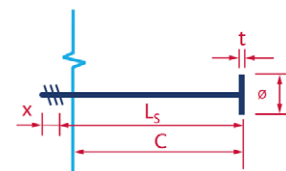

- B500B
- 2ème phase
- Barre droite avec filetage
- Plaque ronde taraudée ACIBAR type E
- Cote C depuis le coffrage de 1ère phase

Art. Nr. N° d'art.	Typ Type	Ø mm	C (10d) mm	Platte t mm Plaque t mm	Platten Ø mm Ø plaques mm	CHF/Stk CHF/pce
00527440	E12	12	130*	11	29	11.80
00527441	E14	14	150*	13	33	13.60
00527442	E16	16	170*	16	38	16.40
00527443	E18	18	190*	18	43	20.50
00527444	E20	20	210*	19	47	27.70