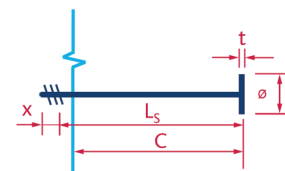

- B500B
- 2ème phase
- Barre droite avec filetage
- Plaque ronde taraudée ACIBAR type E
- Cote C depuis le coffrage de 1ère phase

Art. Nr. N° d'art.	Typ Type	Ø mm	C (10d) mm	Platte t mm Plaque t mm	Platten Ø mm Ø plaques mm	CHF/Stk CHF/pce
00527440	E12	12	130*	11	29	11.80
00527441	E14	14	150*	13	33	13.60
00527442	E16	16	170*	16	38	17.00
00527443	E18	18	190*	18	43	21.30
00527444	E20	20	210*	19	47	29.20