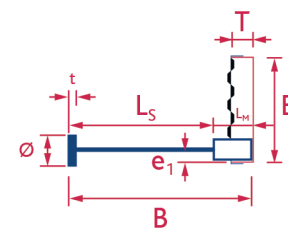

Schraubbare Bewehrungsanschlüsse

Fers de reprise vissables

M130948

• PYRABAR® Typ PE

- B500B
- Gerade Stäbe mit Schraubmuffen
- runde Gewindeplatte ACIBAR Type E
- einschneitig
- PYRA-Blechkasten mit Kunststoffdeckel

• PYRABAR® Type PE

- B500B
- Barres droites avec coupleur
- Plaque ronde taraudée ACIBAR type E
- A 1 brin
- Boîtier en tôle PYRA avec couvercle plastique

Art. Nr. N° d'art.	Typ Type	Ø mm	Teilung mm Écartement mm	Emm	B min. (10d) mm	T mm	Ø Platte mm Ø plaque mm	Platte t mm Plaque t mm	Länge m Longueur m	Muffen Coupleurs	CHF/Stk CHF/pce
00527151	PE12	12	150	112	180	36	29	11	0.30	2	66.80
00527152		12	150	112	180	36	29	11	0.45	3	88.80
00527153		12	150	112	180	36	29	11	1.20	8	203.70
00527154		12	150	142	180	36	29	11	0.30	2	66.80
00527155		12	150	142	180	36	29	11	0.45	3	88.80
00527156		12	150	142	180	36	29	11	1.20	8	203.70
00527157		12	150	172	180	36	29	11	0.30	2	66.80
00527158		12	150	172	180	36	29	11	0.45	3	88.80
00527159		12	150	172	180	36	29	11	1.20	8	203.70
00527160		12	150	202	180	36	29	11	0.30	2	66.80
00527161		12	150	202	180	36	29	11	0.45	3	88.80
00527162		12	150	202	180	36	29	11	1.20	8	203.70
00527163		12	150	222	180	36	29	11	0.30	2	66.80
00527164		12	150	222	180	36	29	11	0.45	3	88.80
00527165		12	150	222	180	36	29	11	1.20	8	203.70
00527166	PE14	14	150	112	200	36	33	13	0.30	2	69.60
00527167		14	150	112	200	36	33	13	0.45	3	93.00
00527168		14	150	112	200	36	33	13	1.20	8	214.80
00527169		14	150	142	200	36	33	13	0.30	2	69.60
00527170		14	150	142	200	36	33	13	0.45	3	93.00
00527171		14	150	142	200	36	33	13	1.20	8	214.80
00527172		14	150	172	200	36	33	13	0.30	2	69.60
00527173		14	150	172	200	36	33	13	0.45	3	93.00
00527174		14	150	172	200	36	33	13	1.20	8	214.80
00527175		14	150	202	200	36	33	13	0.30	2	69.60
00527176		14	150	202	200	36	33	13	0.45	3	93.00
00527177		14	150	202	200	36	33	13	1.20	8	214.80
00527178		14	150	222	200	36	33	13	0.30	2	69.60
00527179		14	150	222	200	36	33	13	0.45	3	93.00
00527180		14	150	222	200	36	33	13	1.20	8	214.80
00527181	PE16	16	150	112	230	36	38	16	0.30	2	76.80
00527182		16	150	112	230	36	38	16	0.45	3	103.70
00527183		16	150	112	230	36	38	16	1.20	8	243.50
00527184		16	150	142	230	36	38	16	0.30	2	76.80
00527185		16	150	142	230	36	38	16	0.45	3	103.70
00527186		16	150	142	230	36	38	16	1.20	8	243.50
00527187		16	150	172	230	36	38	16	0.30	2	76.80
00527188		16	150	172	230	36	38	16	0.45	3	103.70
00527189		16	150	172	230	36	38	16	1.20	8	243.50
00527190		16	150	202	230	36	38	16	0.30	2	76.80
00527191		16	150	202	230	36	38	16	0.45	3	103.70
00527192		16	150	202	230	36	38	16	1.20	8	243.50
00527193		16	150	222	230	36	38	16	0.30	2	76.80
00527194		16	150	222	230	36	38	16	0.45	3	103.70
00527195		16	150	222	230	36	38	16	1.20	8	243.50