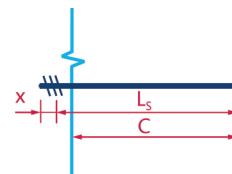

- B500B
- 2ème phase
- Barre droite avec filetage
- Recouvrement = 50 x Ø
- Cote C depuis le coffrage de 1ère phase

Art. Nr. N° d'art.	Typ Type	Ø mm	C mm	CHF/Stk CHF/pce
00527430	G12	12	590	6.00
00527431	G14	14	690	7.70
00527432	G16	16	790	10.20
00527433	G18	18	890	13.40
00527434	G20	20	990	18.90