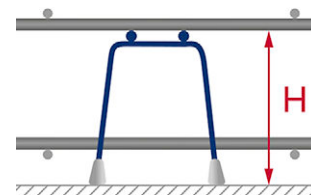

Distanzhalter MINI

Panier distanceur MINI

033.090

- mit Kunststoff-Füsse
- Bunde à 10 Stück
- Länge 2,50m

- Avec pieds en plastique
- Bottes de 10 pièces
- Longueur 2,5m

Art. Nr. N° d'art.	Höhe mm Hauteur mm	CHF/m	1000	3000
033.090.100	20	8.55	8.05	7.50
033.090.120	25	8.55	8.35	7.50
033.090.140	30	8.55	8.05	7.50
033.090.160	35	8.55	8.05	7.50
033.090.180	40	8.55	8.05	7.50
033.090.200	50	9.05	8.50	7.95
033.090.220	60	9.05	8.50	7.95

Distanzkörbe

Panier de support

033.100

- mit Kunststoff-Füsse
- Bunde à 10 Stück
- Länge 2,50m

- Avec pieds en plastique
- Bottes de 10 pièces
- Longueur 2,5m

Art. Nr. N° d'art.	Höhe mm Hauteur mm	CHF/m	1000	3000
033.100.100	70	4.50	4.25	3.95
033.100.110	80	4.50	4.25	3.95
033.100.120	90	4.50	4.25	3.95
033.100.130	100	4.50	4.25	3.95
033.100.140	110	4.95	4.65	4.35
033.100.150	120	4.95	4.65	4.35
033.100.160	130	4.95	4.65	4.35
033.100.170	140	4.95	4.65	4.35
033.100.180	150	4.95	4.65	4.35
033.100.190	160	5.45	5.15	4.80
033.100.200	170	5.45	5.15	4.80
033.100.210	180	5.45	5.15	4.80
033.100.220	190	5.45	5.15	4.80
033.100.230	200	5.45	5.15	4.80
033.100.240	220	8.10	7.60	7.10
033.100.250	240	8.10	7.60	7.10
033.100.260	260	8.10	7.60	7.10
033.100.270	280	8.10	7.60	7.10
033.100.280	300	8.10	7.60	7.10
033.100.290	320	10.75	10.10	9.45
033.100.300	340	10.75	10.10	9.45
033.100.310	360	10.75	10.10	9.45
033.100.320	380	10.75	10.10	9.45
033.100.330	400	10.75	10.10	9.45
033.100.340	420	23.65	22.20	20.75
033.100.350	440	23.65	22.20	20.75
033.100.360	460	23.65	22.20	20.75
033.100.370	480	23.65	22.20	20.75
033.100.380	500	23.65	22.20	20.75
033.100.390	520	27.40	25.75	24.05