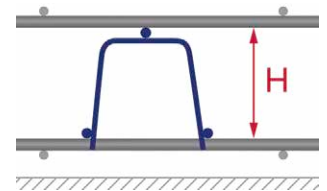

Distanzhalter MINI

Panier distancier MINI

034.090

- ohne Kunststoff-Füsse
- Bunde à 10 Stück
- Länge 2,50m

- Sans pieds en plastique
- Bottes de 10 pièces
- Longueur 2,5m

Art. Nr. N° d'art.	Höhe mm Hauteur mm	CHF/m	1000	3000
034.090.100	40	8.55	8.05	7.50
034.090.120	50	9.05	8.50	7.95
034.090.140	60	9.05	8.50	7.95

Distanzkörbe

Panier de support

034.100

- ohne Kunststoff-Füsse
- Bunde à 10 Stück
- Länge 2,50m

- Sans pieds en plastique
- Bottes de 10 pièces
- Longueur 2,5m

Art. Nr. N° d'art.	Höhe mm Hauteur mm	CHF/m	1000	3000
034.100.100	70	4.50	4.25	3.95
034.100.110	80	4.50	4.25	3.95
034.100.120	90	4.50	4.25	4.20
034.100.130	100	4.50	4.25	3.95
034.100.140	110	4.95	4.65	4.35
034.100.150	120	4.95	4.65	4.35
034.100.160	130	4.95	4.65	4.35
034.100.170	140	4.95	4.65	4.35
034.100.180	150	4.95	4.65	4.35
034.100.190	160	5.45	5.15	4.80
034.100.200	170	5.45	5.15	4.80
034.100.210	180	5.45	5.15	4.80
034.100.220	190	5.45	5.15	4.80
034.100.230	200	5.45	5.15	4.80
034.100.240	220	8.10	7.60	7.10
034.100.250	240	8.10	7.60	7.10
034.100.260	260	8.10	7.60	7.10
034.100.270	280	8.10	7.60	7.10
034.100.280	300	8.10	7.60	7.10
034.100.290	320	10.75	10.10	9.45
034.100.300	340	10.75	10.10	9.45
034.100.310	360	10.75	10.10	9.45
034.100.320	380	10.75	10.10	9.45
034.100.330	400	10.75	10.10	9.45
034.100.340	420	23.65	22.20	20.75
034.100.350	440	23.65	22.20	20.75
034.100.360	460	23.65	22.20	20.75
034.100.370	480	23.65	22.20	20.75
034.100.380	500	23.65	22.20	20.75
034.100.390	520	27.40	25.75	24.05

Art. Nr. N° d'art.	Höhe mm Hauteur mm	CHF/m	1000	3000
034.100.400	540	27.40	25.75	24.05
034.100.410	560	27.40	25.75	24.05
034.100.420	580	27.40	25.75	24.05
034.100.430	600	27.40	25.75	24.05
034.100.440	620	31.35	29.45	27.50
034.100.450	640	31.35	29.45	27.50
034.100.460	660	31.35	29.45	27.50
034.100.470	680	31.35	29.45	27.50
034.100.480	700	31.35	29.45	27.50
034.100.490	720	34.30	32.20	30.10
034.100.500	740	34.30	32.20	30.10
034.100.510	760	34.30	32.20	30.10
034.100.520	780	34.30	32.20	30.10
034.100.530	800	34.30	32.20	30.10
034.100.540	820	37.15	34.90	32.60
034.100.550	840	37.15	34.90	32.60
034.100.560	860	37.15	34.90	32.60
034.100.570	880	37.15	34.90	32.60
034.100.580	900	37.15	34.90	32.60
034.100.590	920	41.60	39.05	36.50
034.100.600	940	41.60	39.05	36.50
034.100.610	960	41.60	39.05	36.50
034.100.620	980	41.60	39.05	36.50
034.100.630	1000	41.60	39.05	36.50
034.100.640	1020	43.00	40.35	37.70
034.100.650	1040	43.00	40.35	37.70
034.100.660	1060	43.00	40.35	37.70
034.100.670	1080	43.00	40.35	37.70
034.100.680	1100	43.00	40.35	37.70

Für assortierte Bestellungen gilt die Preisstufe der Gesamtmenge.

La quantité globale d'une commande assortie est déterminante pour le prix.