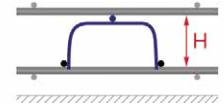

Distanzhalter MINI

Panier distancier MINI

034.090

- ohne Kunststoff-Füsse
- Bunde à 10 Stück
- Länge 2,50m

- Sans pieds en plastique
- Bottes de 10 pièces
- Longueur 2,5m

Art. Nr. N° d'art.	Höhe mm Hauteur mm	CHF/m	1000	3000
034.090.100	40	8.55	8.05	7.50
034.090.120	50	9.05	8.50	7.95
034.090.140	60	9.05	8.50	7.95

Distanzkörbe

Panier de support

034.100

- ohne Kunststoff-Füsse
- Bunde à 10 Stück
- Länge 2,50m

- Sans pieds en plastique
- Bottes de 10 pièces
- Longueur 2,5m