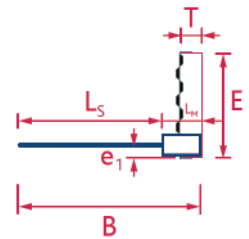

Schraubbare Bewehrungsanschlüsse

Fers de reprise vissables

M130918

• PYRABAR® Typ PG

- B500B
- Verankerungslänge = 50 x Ø
- Gerade Stäbe mit Schraubmuffen
- einschneittig
- PYRA-Blechkasten mit Kunststoffdeckel

• PYRABAR® type PG

- B500B
- Recouvrement = 50 x Ø
- Barres droites avec coupleur
- A 1 brin
- Boîtier en tôle PYRA avec couvercle plastique

Art. Nr. N° d'art.	Typ Type	Ø mm	Teilung mm Écartement mm	E mm	B mm	T mm	Länge m Longueur m	Muffen Coupleurs	CHF/Stk CHF/pce
00527001	PG12	12	150	112	640	36	0.30	2	54.00
00527002		12	150	112	640	36	0.45	3	69.60
00527003		12	150	112	640	36	1.20	8	152.30
00527004		12	150	142	640	36	0.30	2	54.00
00527005		12	150	142	640	36	0.45	3	69.60
00527006		12	150	142	640	36	1.20	8	152.30
00527007		12	150	172	640	36	0.30	2	54.00
00527008		12	150	172	640	36	0.45	3	69.60
00527009		12	150	172	640	36	1.20	8	152.30
00527010		12	150	202	640	36	0.30	2	54.00
00527011		12	150	202	640	36	0.45	3	69.60
00527012		12	150	202	640	36	1.20	8	152.30
00527013		12	150	222	640	36	0.30	2	54.00
00527014		12	150	222	640	36	0.45	3	69.60
00527015		12	150	222	640	36	1.20	8	152.30
00527016	PG14	14	150	112	745	36	0.30	2	56.10
00527017		14	150	112	745	36	0.45	3	72.80
00527018		14	150	112	745	36	1.20	8	161.00
00527019		14	150	142	745	36	0.30	2	56.10
00527020		14	150	142	745	36	0.45	3	72.80
00527022		14	150	142	745	36	1.20	8	161.00
00527023		14	150	172	745	36	0.30	2	56.10
00527024		14	150	172	745	36	0.45	3	72.80
00527025		14	150	172	745	36	1.20	8	161.00
00527026		14	150	202	745	36	0.30	2	56.10
00527027		14	150	202	745	36	0.45	3	72.80
00527028		14	150	202	745	36	1.20	8	161.00
00527029		14	150	222	745	36	0.30	2	56.10
00527030		14	150	222	745	36	0.45	3	72.80
00527021		14	150	222	745	36	1.20	8	161.00
00527031	PG16	16	150	112	855	36	0.30	2	61.50
00527032		16	150	112	855	36	0.45	3	80.80
00527033		16	150	112	855	36	1.20	8	182.30
00527034		16	150	142	855	36	0.30	2	61.50
00527035		16	150	142	855	36	0.45	3	80.80
00527036		16	150	142	855	36	1.20	8	182.30
00527037		16	150	172	855	36	0.30	2	61.50
00527038		16	150	172	855	36	0.45	3	80.80
00527039		16	150	172	855	36	1.20	8	182.30
00527040		16	150	202	855	36	0.30	2	61.50
00527041		16	150	202	855	36	0.45	3	80.80
00527042		16	150	202	855	36	1.20	8	182.30
00527043		16	150	222	855	36	0.30	2	61.50
00527044		16	150	222	855	36	0.45	3	80.80
00527045		16	150	222	855	36	1.20	8	182.30