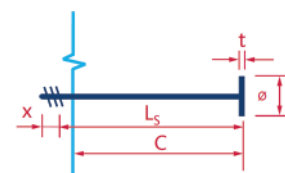

- B500B
- 2ème phase
- Barre droite avec filetage
- Recouvrement = 50 x Ø
- Cote C depuis le coffrage de 1ère phase

Art. Nr. N° d'art.	Typ Type	Ø mm	C mm	CHF/Stk CHF/pce
00527430	G12	12	590	5.50
00527431	G14	14	690	6.80
00527432	G16	16	790	8.70
00527433	G18	18	890	11.20
00527434	G20	20	990	15.80

Schraubbare Bewehrungsanschlüsse

Fers de reprise vissables

M130921

• PYRABAR® Typ E

- B500B
- 2. Phase
- Gerader Stab mit Gewinde
- runde Gewindeplatte ACIBAR Type E
- Mass C ab Schalung 1. Phase

• PYRABAR® type E

- B500B
- 2ème phase
- Barre droite avec filetage
- Plaque ronde taraudée ACIBAR type E
- Cote C depuis le coffrage de 1ère phase

Art. Nr. N° d'art.	Typ Type	Ø mm	C (10d) mm	Platte t mm Plaque t mm	Platten Ø mm Ø plaques mm	CHF/Stk CHF/pce
00527440	E12	12	130*	11	29	11.60
00527441	E14	14	150*	13	33	13.40
00527442	E16	16	170*	16	38	16.20
00527443	E18	18	190*	18	43	19.90
00527444	E20	20	210*	19	47	27.10