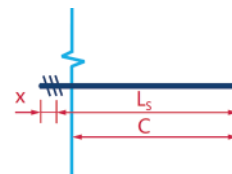

- B500B
- 2ème phase
- Barre droite avec filetage
- Recouvrement = 50 x Ø
- Cote C depuis le coffrage de 1ère phase

Art. Nr. N° d'art.	Typ Type	Ø mm	C mm	CHF/Stk CHF/pce
00527430	G12	12	590	5.50
00527431	G14	14	690	6.80
00527432	G16	16	790	8.70
00527433	G18	18	890	11.20
00527434	G20	20	990	15.80