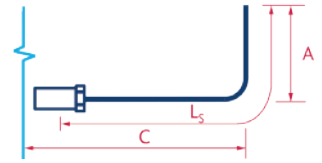

Schraubbare Bewehrungsanschlüsse

Fers de reprise vissables

M133697

• PYRABAR® Typ L

- B500B
2. Phase
- Winkelstab, nicht drehbar
- LCE2, inkl. Gewindestift
- Verankerungslänge = 50 x Ø

• PYRABAR® type L

- B500B
- 2ème phase
- Barre coudée, ne pouvant pas tourner
- LCE2, goujon de liaison inclus
- Recouvrement = 50 x Ø

Art. Nr. N° d'art.	Typ Type	Ø mm	C min mm	A min. mm	Ls (50d) mm	CHF/Stk CHF/pce
00527556	L12	12	130	130	630	20.80
00527557	L14	14	140	140	740	23.30
00527558	L16	16	170	160	850	27.10
00527559	L18	18	220	190	950	37.40
00527560	L20	20	220	190	1060	41.50

Schraubbare Bewehrungsanschlüsse

Fers de reprise vissables

M133698

• PYRABAR® Typ J

- B500B
2. Phase
- Hakenstab, nicht drehbar
- LCE2, inkl. Gewindestift
- Verankerungslänge = 35 x Ø

• PYRABAR® type J

- B500B
- 2ème phase
- Barre à crochet, ne pouvant pas tourner
- LCE2, goujon de liaison inclus
- Recouvrement = 35 x Ø