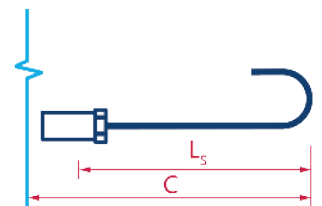

Schraubbare Bewehrungsanschlüsse

Fers de reprise vissables

M133698

• PYRABAR® Typ J

- B500B
- 2. Phase
- Hakenstab, nicht drehbar
- LCE2, inkl. Gewindestift
- Verankerungslänge = 35 x Ø

• PYRABAR® type J

- B500B
- 2ème phase
- Barre à crochet, ne pouvant pas tourner
- LCE2, goujon de liaison inclus
- Recouvrement = 35 x Ø